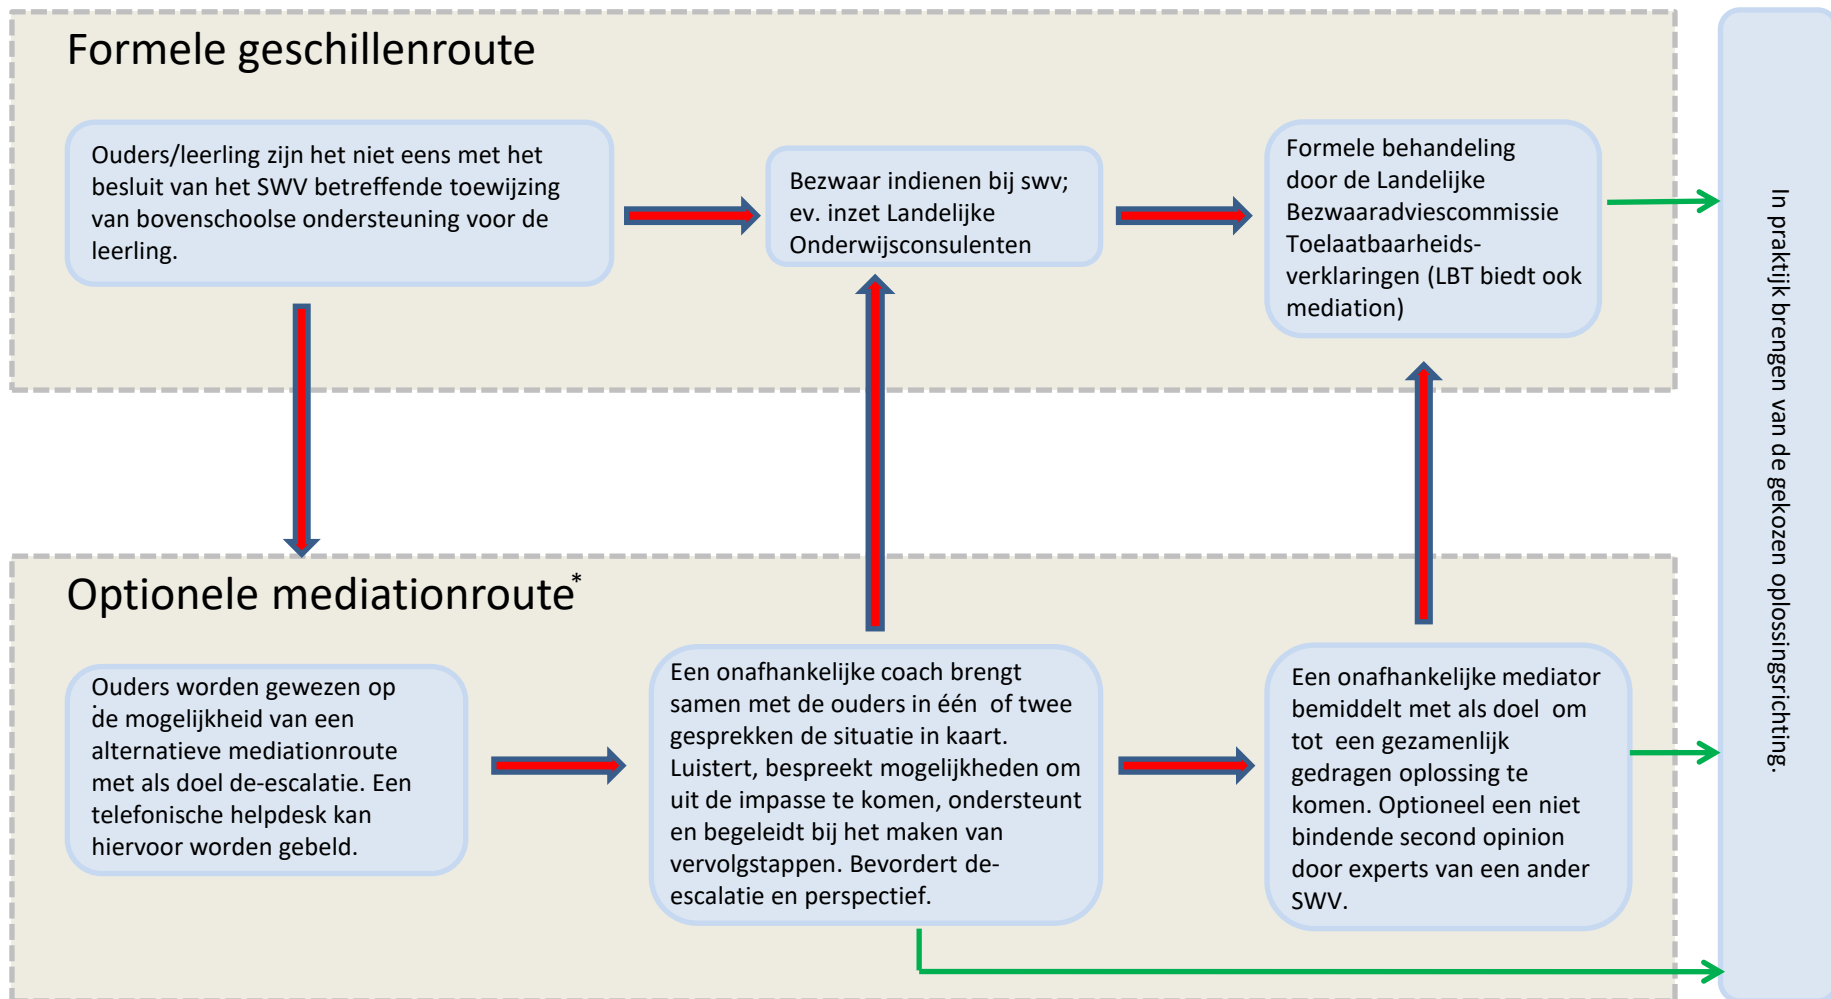

Route voor mediation bij het SWV Zuid-Kennemerland

→ = er is overeenstemming
→ = er is geen overeenstemming

* Deze mediationroute kan ook worden ingezet bij een geschil tussen ouders/leerling en school.